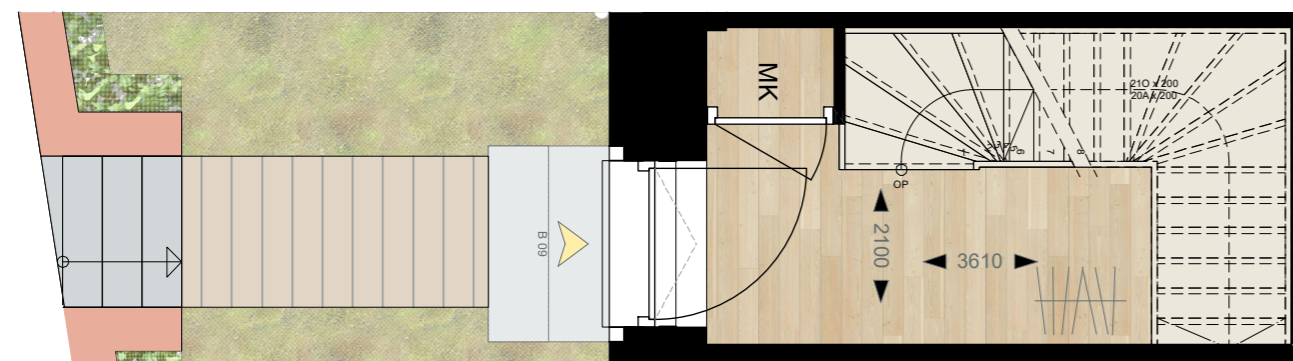

eerste verdieping - schaal 1:50

dakterras - schaal 1:50

Bouwnummer 07

**71 m²
24 m² dakterras**

schaal 1:50

eerste verdieping - schaal 1:50

begane grond - schaal 1:50

dakterras - schaal 1:50

Bouwnummer 08

94 m²
24 m² dakterras
5 m² voortuin

schaal 1:50

eerste verdieping - schaal 1:50

begane grond - schaal 1:50

dakterras - schaal 1:50

Bouwnummer 09

**98 m²
24 m² dakterras
6 m² voortuin**

schaal 1:50