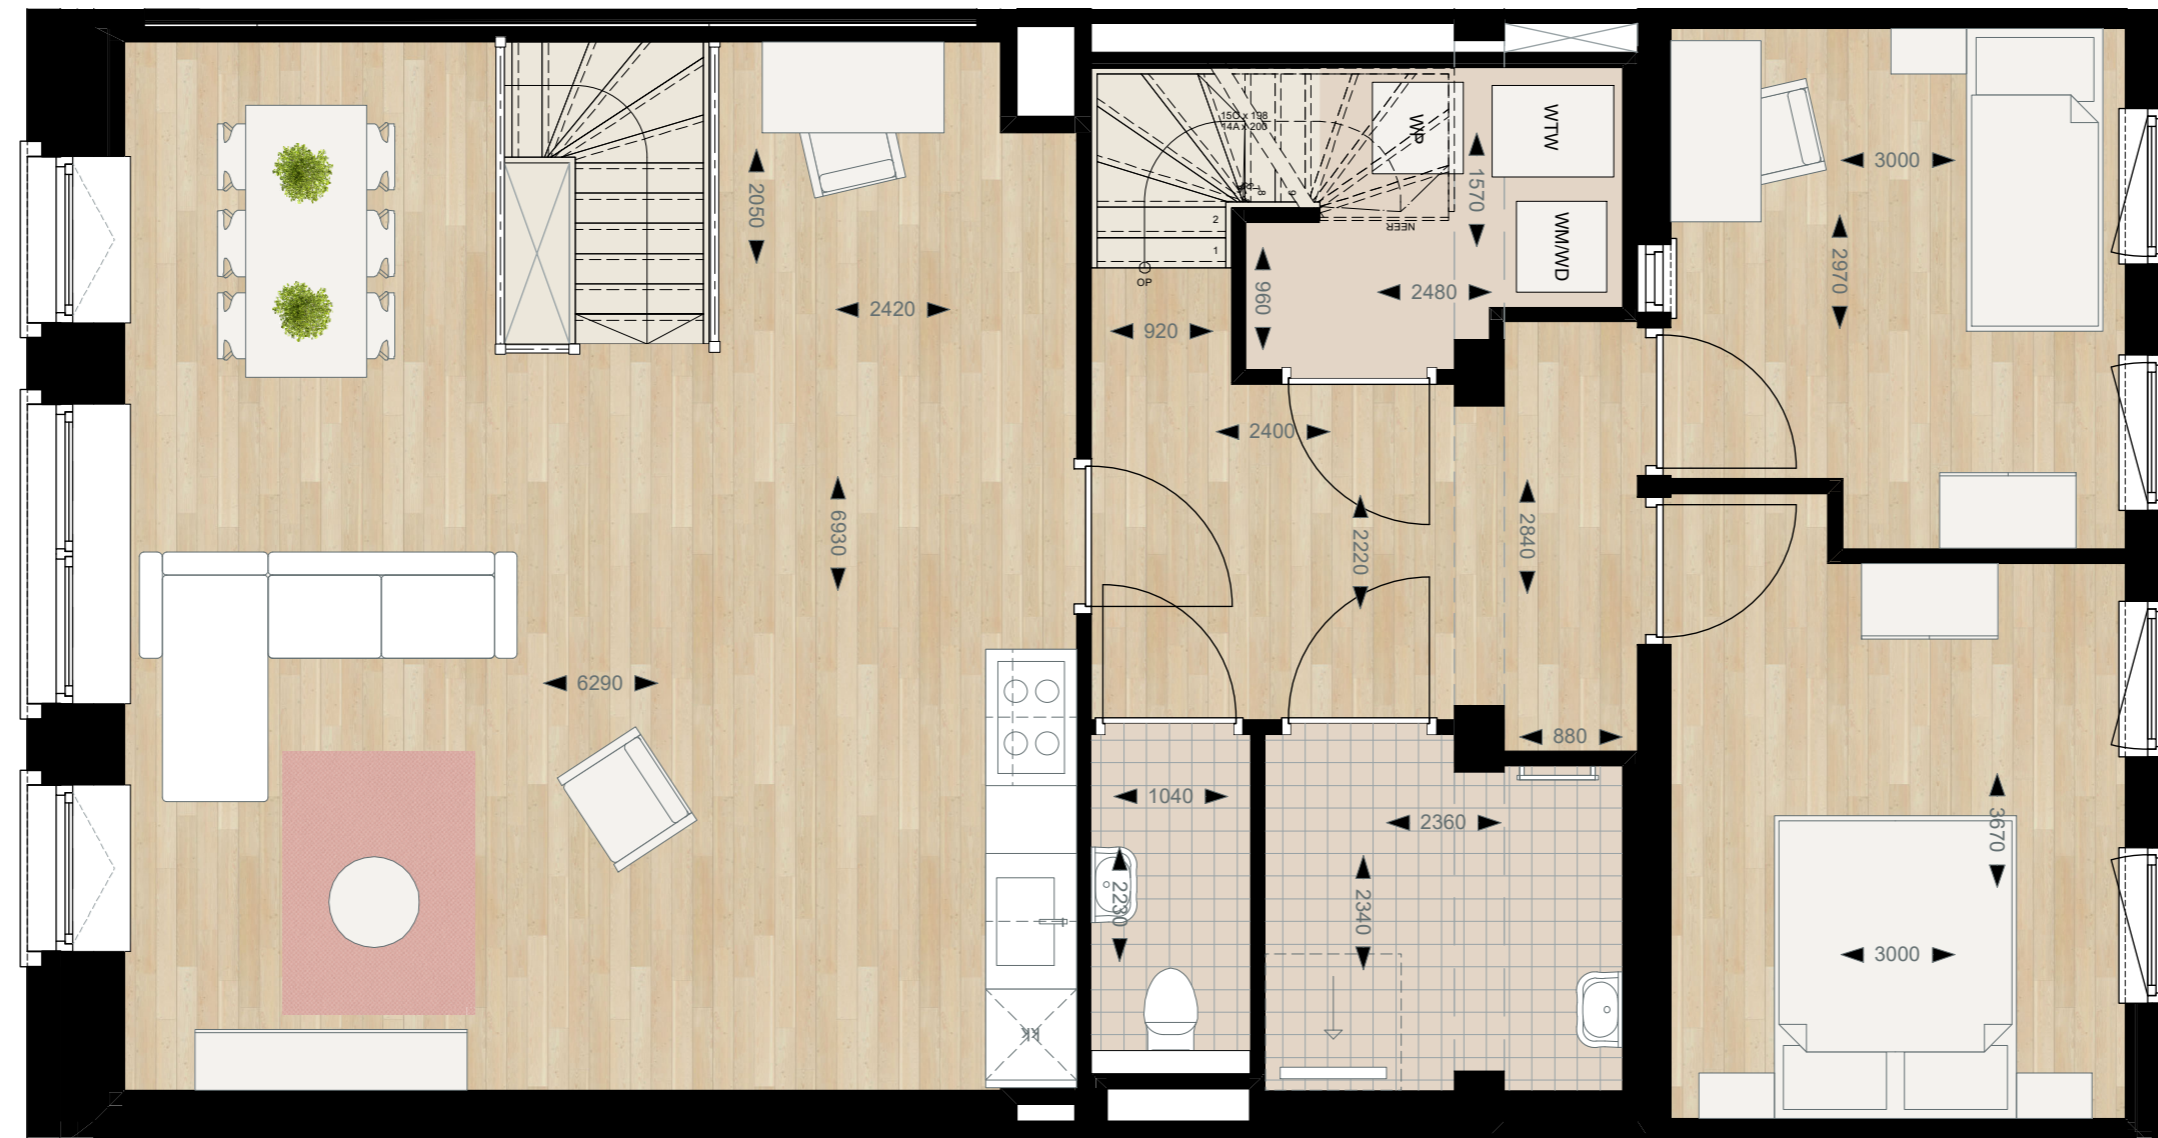

eerste verdieping - schaal 1:50

dakterras - schaal 1:50

Bouwnummer 07

**71 m²
24 m² dakterras**

schaal 1:50

eerste verdieping - schaal 1:50

begane grond - schaal 1:50

dakterras - schaal 1:50

Bouwnummer 08

94 m²
24 m² dakterras
5 m² voortuin

schaal 1:50

eerste verdieping - schaal 1:50

begane grond - schaal 1:50

dakterras - schaal 1:50

Bouwnummer 09

**98 m²
24 m² dakterras
6 m² voortuin**

schaal 1:50