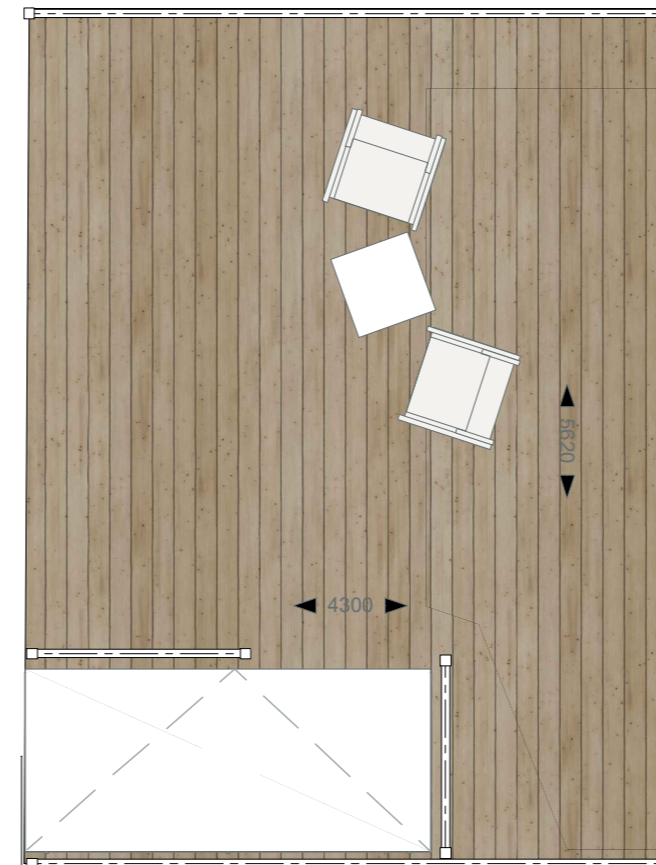

eerste verdieping - schaal 1:50

dakterras - schaal 1:50

Bouwnummer 07

**71 m²
24 m² dakterras**

schaal 1:50

eerste verdieping - schaal 1:50

begane grond - schaal 1:50

dakterras - schaal 1:50

Bouwnummer 08

94 m²
24 m² dakterras
5 m² voortuin

schaal 1:50

eerste verdieping - schaal 1:50

begane grond - schaal 1:50

dakterras - schaal 1:50

Bouwnummer 09

**98 m²
24 m² dakterras
6 m² voortuin**

schaal 1:50