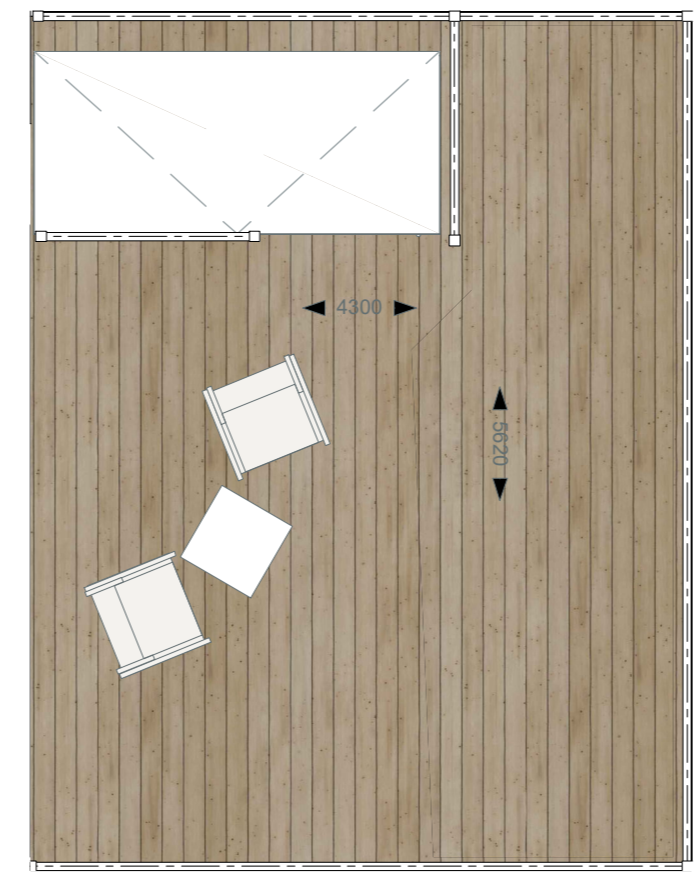

eerste verdieping - schaal 1:50

dakterras - schaal 1:50

Bouwnummer 07

**71 m²
24 m² dakterras**

schaal 1:50

eerste verdieping - schaal 1:50

begane grond - schaal 1:50

dakterras - schaal 1:50

Bouwnummer 08

94 m²
24 m² dakterras
5 m² voortuin

schaal 1:50

eerste verdieping - schaal 1:50

begane grond - schaal 1:50

dakterras - schaal 1:50

Bouwnummer 09

**98 m²
24 m² dakterras
6 m² voortuin**

schaal 1:50