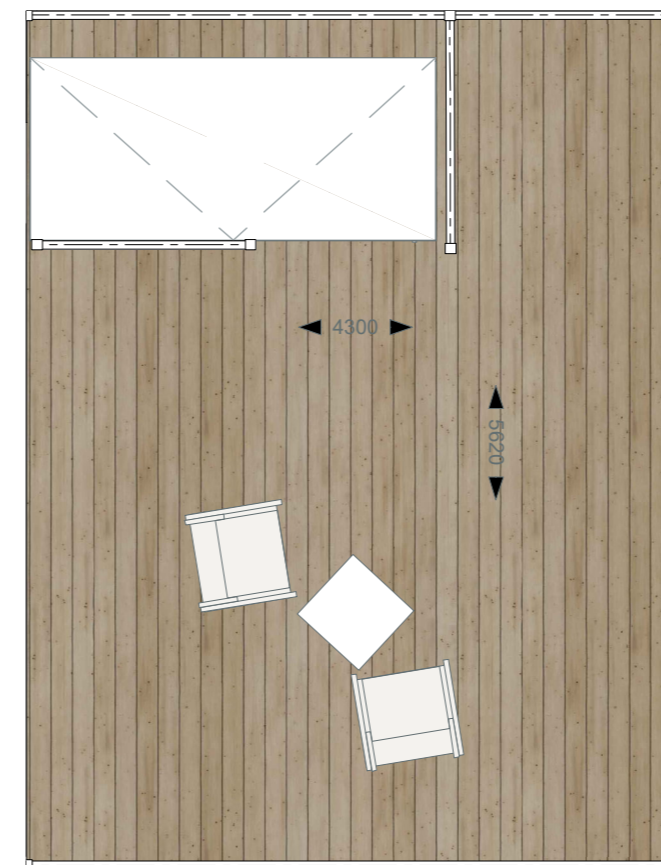

eerste verdieping - schaal 1:50

dakterras - schaal 1:50

Bouwnummer 07

**71 m²
24 m² dakterras**

schaal 1:50

eerste verdieping - schaal 1:50

begane grond - schaal 1:50

dakterras - schaal 1:50

Bouwnummer 08

94 m²
24 m² dakterras
5 m² voortuin

schaal 1:50

eerste verdieping - schaal 1:50

begane grond - schaal 1:50

dakterras - schaal 1:50

Bouwnummer 09

**98 m²
24 m² dakterras
6 m² voortuin**

schaal 1:50