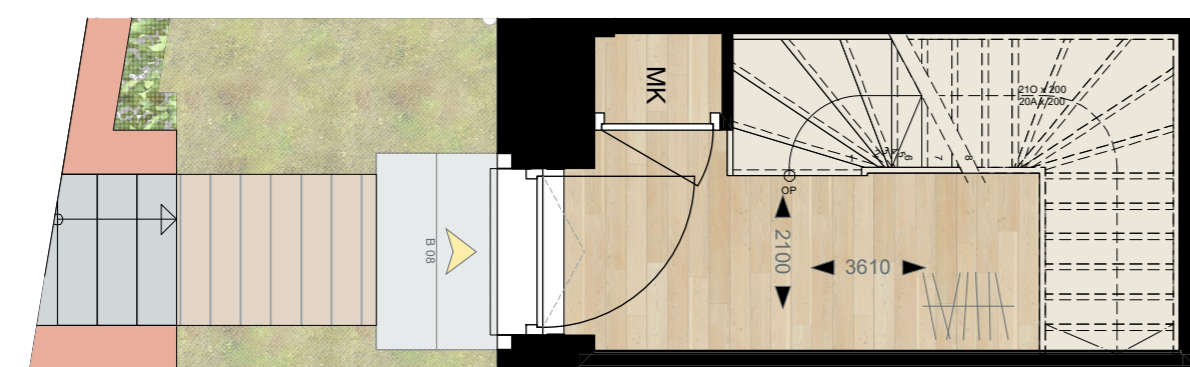

eerste verdieping - schaal 1:50

dakterras - schaal 1:50

Bouwnummer 07

**71 m²
24 m² dakterras**

schaal 1:50

eerste verdieping - schaal 1:50

begane grond - schaal 1:50

dakterras - schaal 1:50

Bouwnummer 08

94 m²
24 m² dakterras
5 m² voortuin

schaal 1:50

eerste verdieping - schaal 1:50

begane grond - schaal 1:50

dakterras - schaal 1:50

Bouwnummer 09

**98 m²
24 m² dakterras
6 m² voortuin**

schaal 1:50