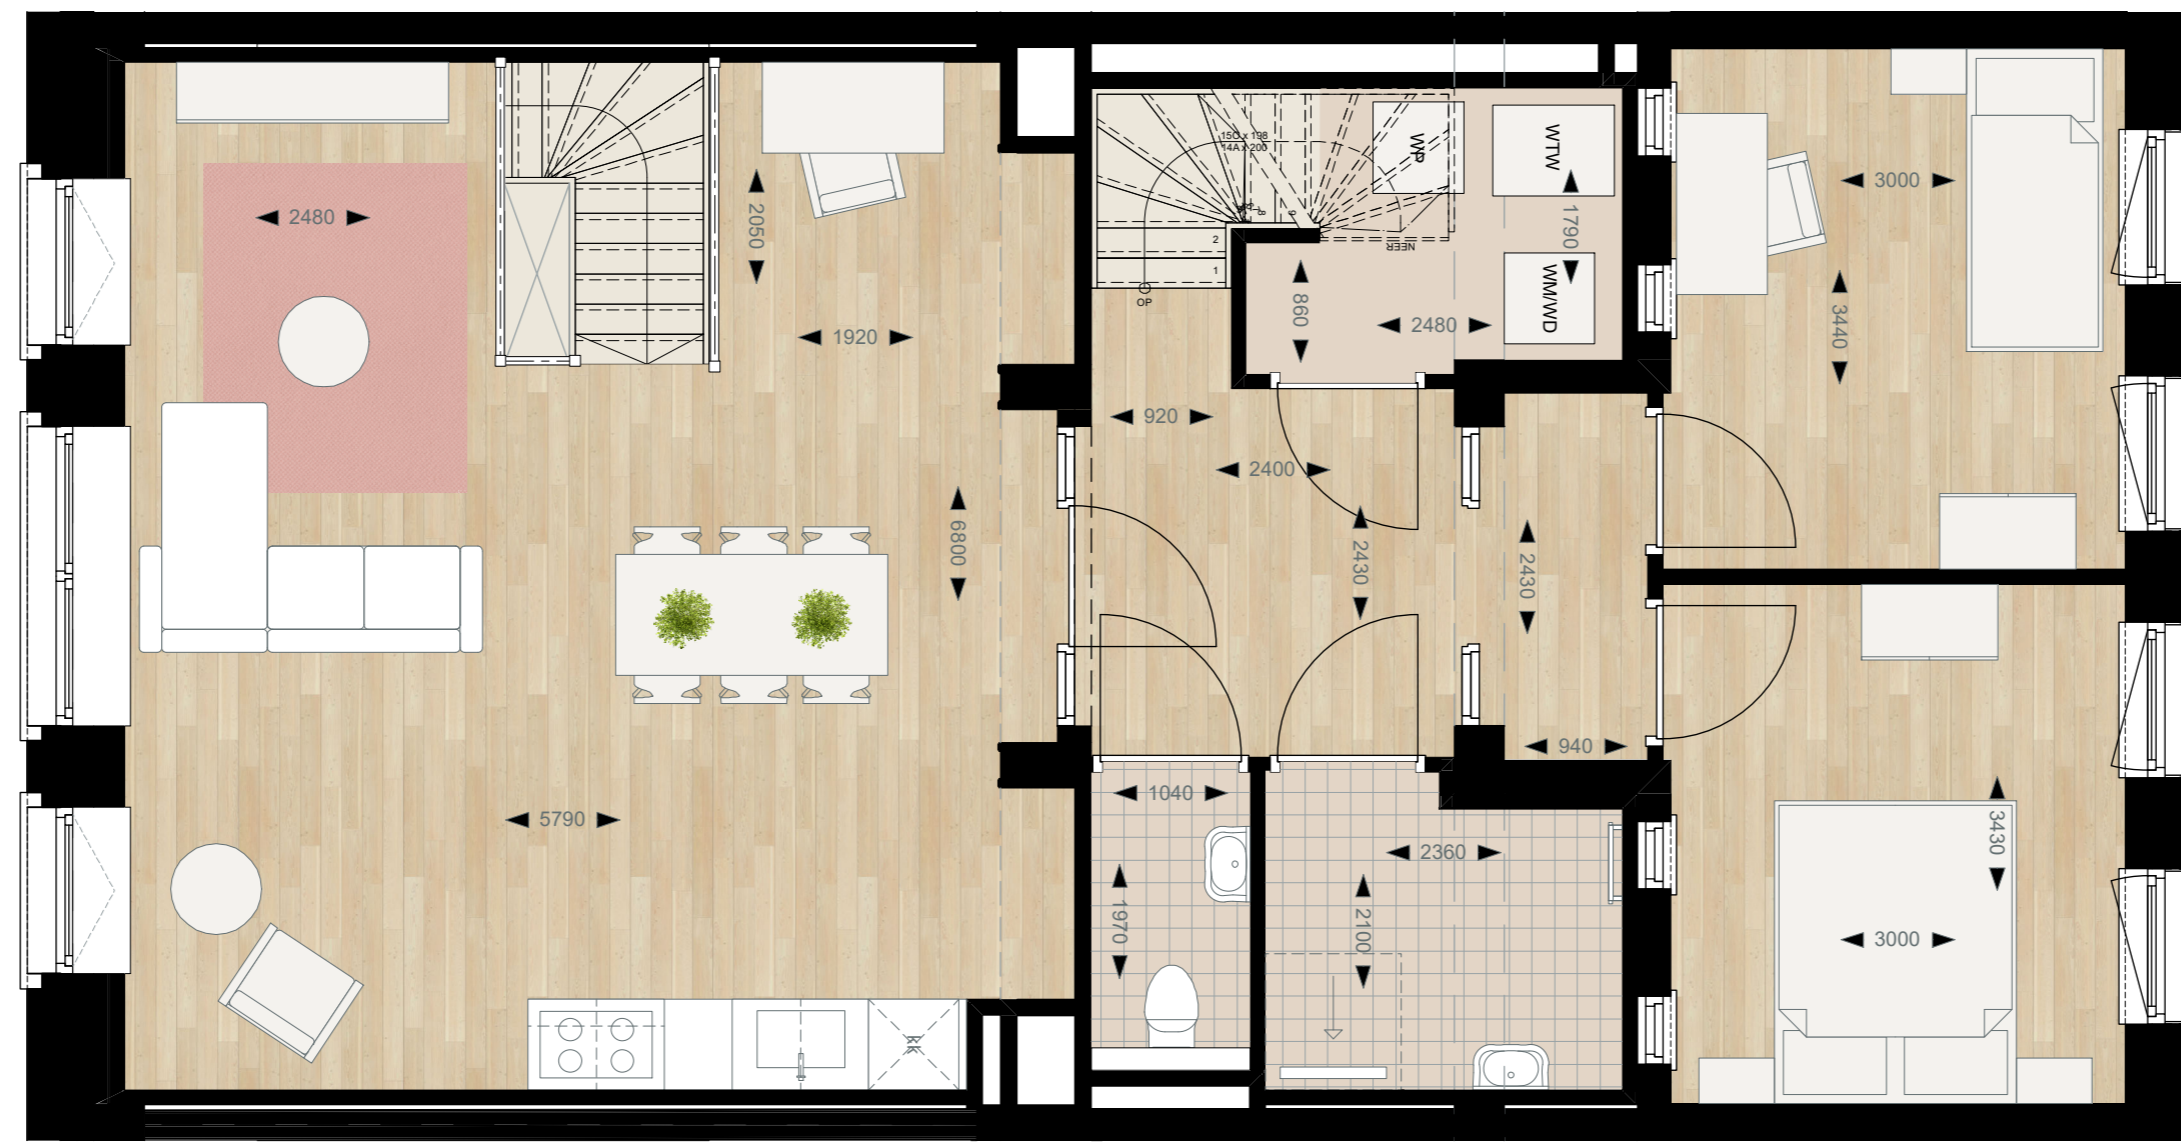

eerste verdieping - schaal 1:50

dakterras - schaal 1:50

Bouwnummer 07

**71 m²
24 m² dakterras**

schaal 1:50

eerste verdieping - schaal 1:50

begane grond - schaal 1:50

dakterras - schaal 1:50

Bouwnummer 08

94 m²
24 m² dakterras
5 m² voortuin

schaal 1:50

eerste verdieping - schaal 1:50

begane grond - schaal 1:50

dakterras - schaal 1:50

Bouwnummer 09

**98 m²
24 m² dakterras
6 m² voortuin**

schaal 1:50