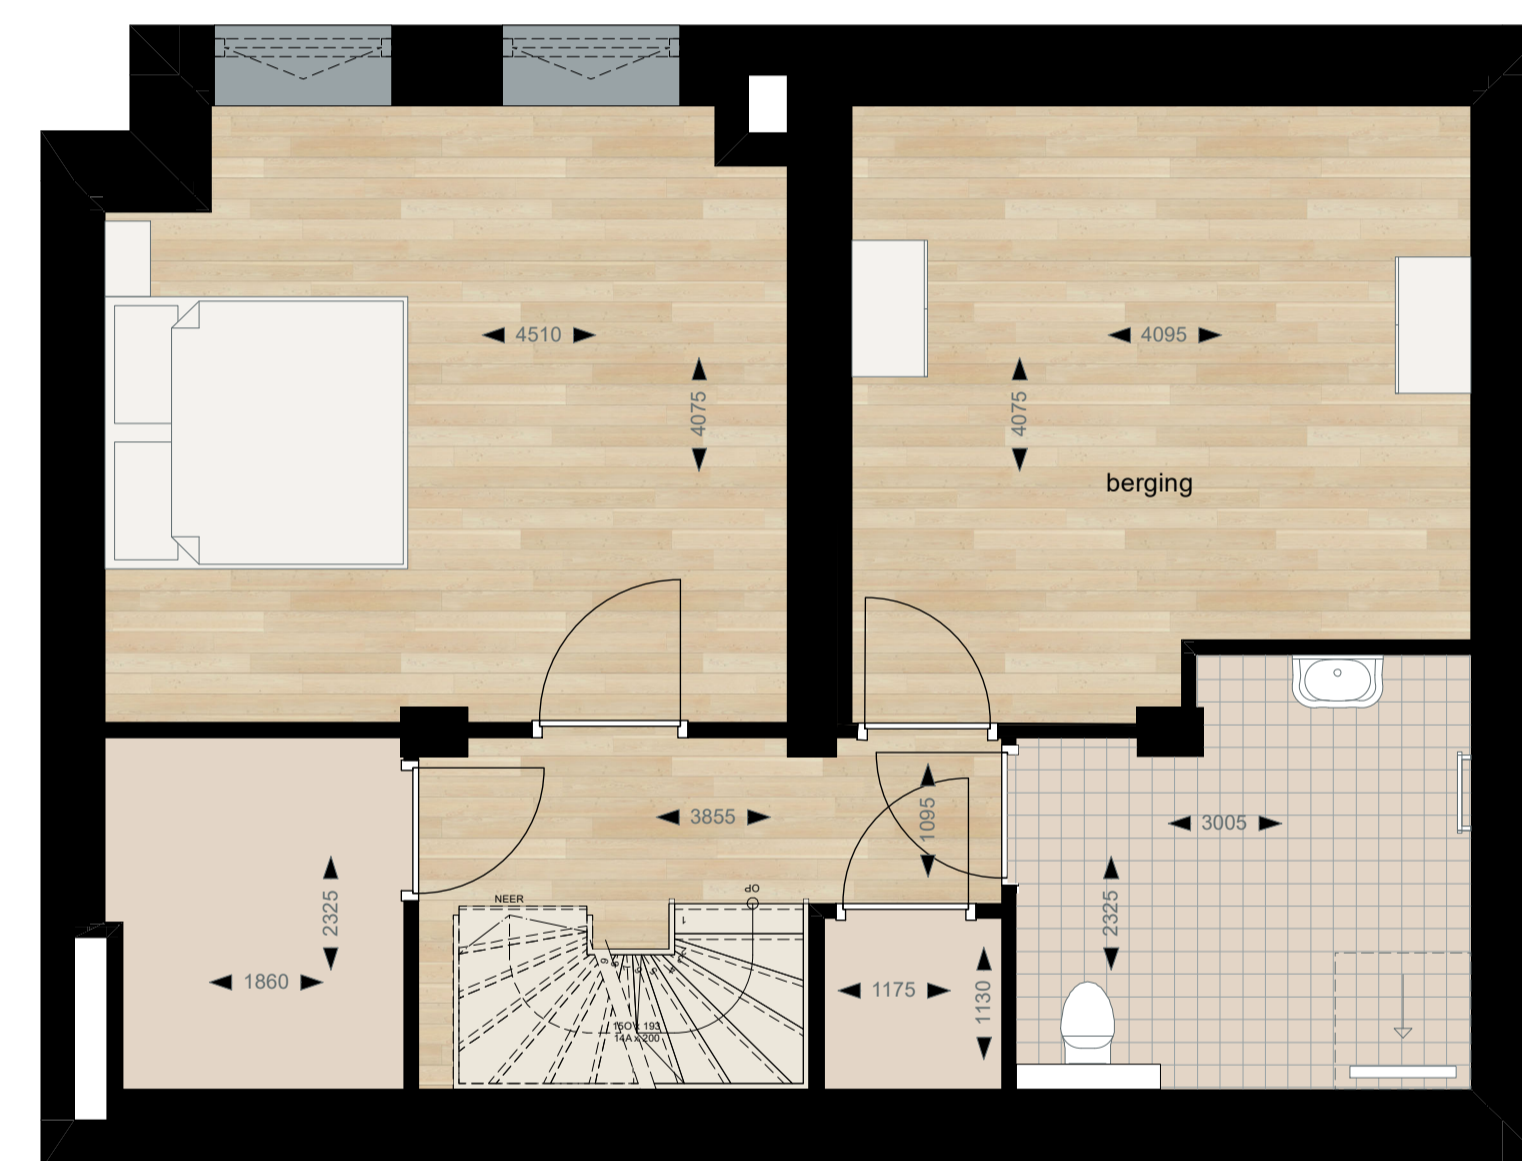

begane grond - schaal 1:50

kelder - schaal 1:50

Bouwnummer 01

136 m²
160 m² tuin

schaal 1:50

eerste verdieping - schaal 1:50

dakterras - schaal 1:50

Bouwnummer 06

74 m²
21 m² dakterras

schaal 1:50