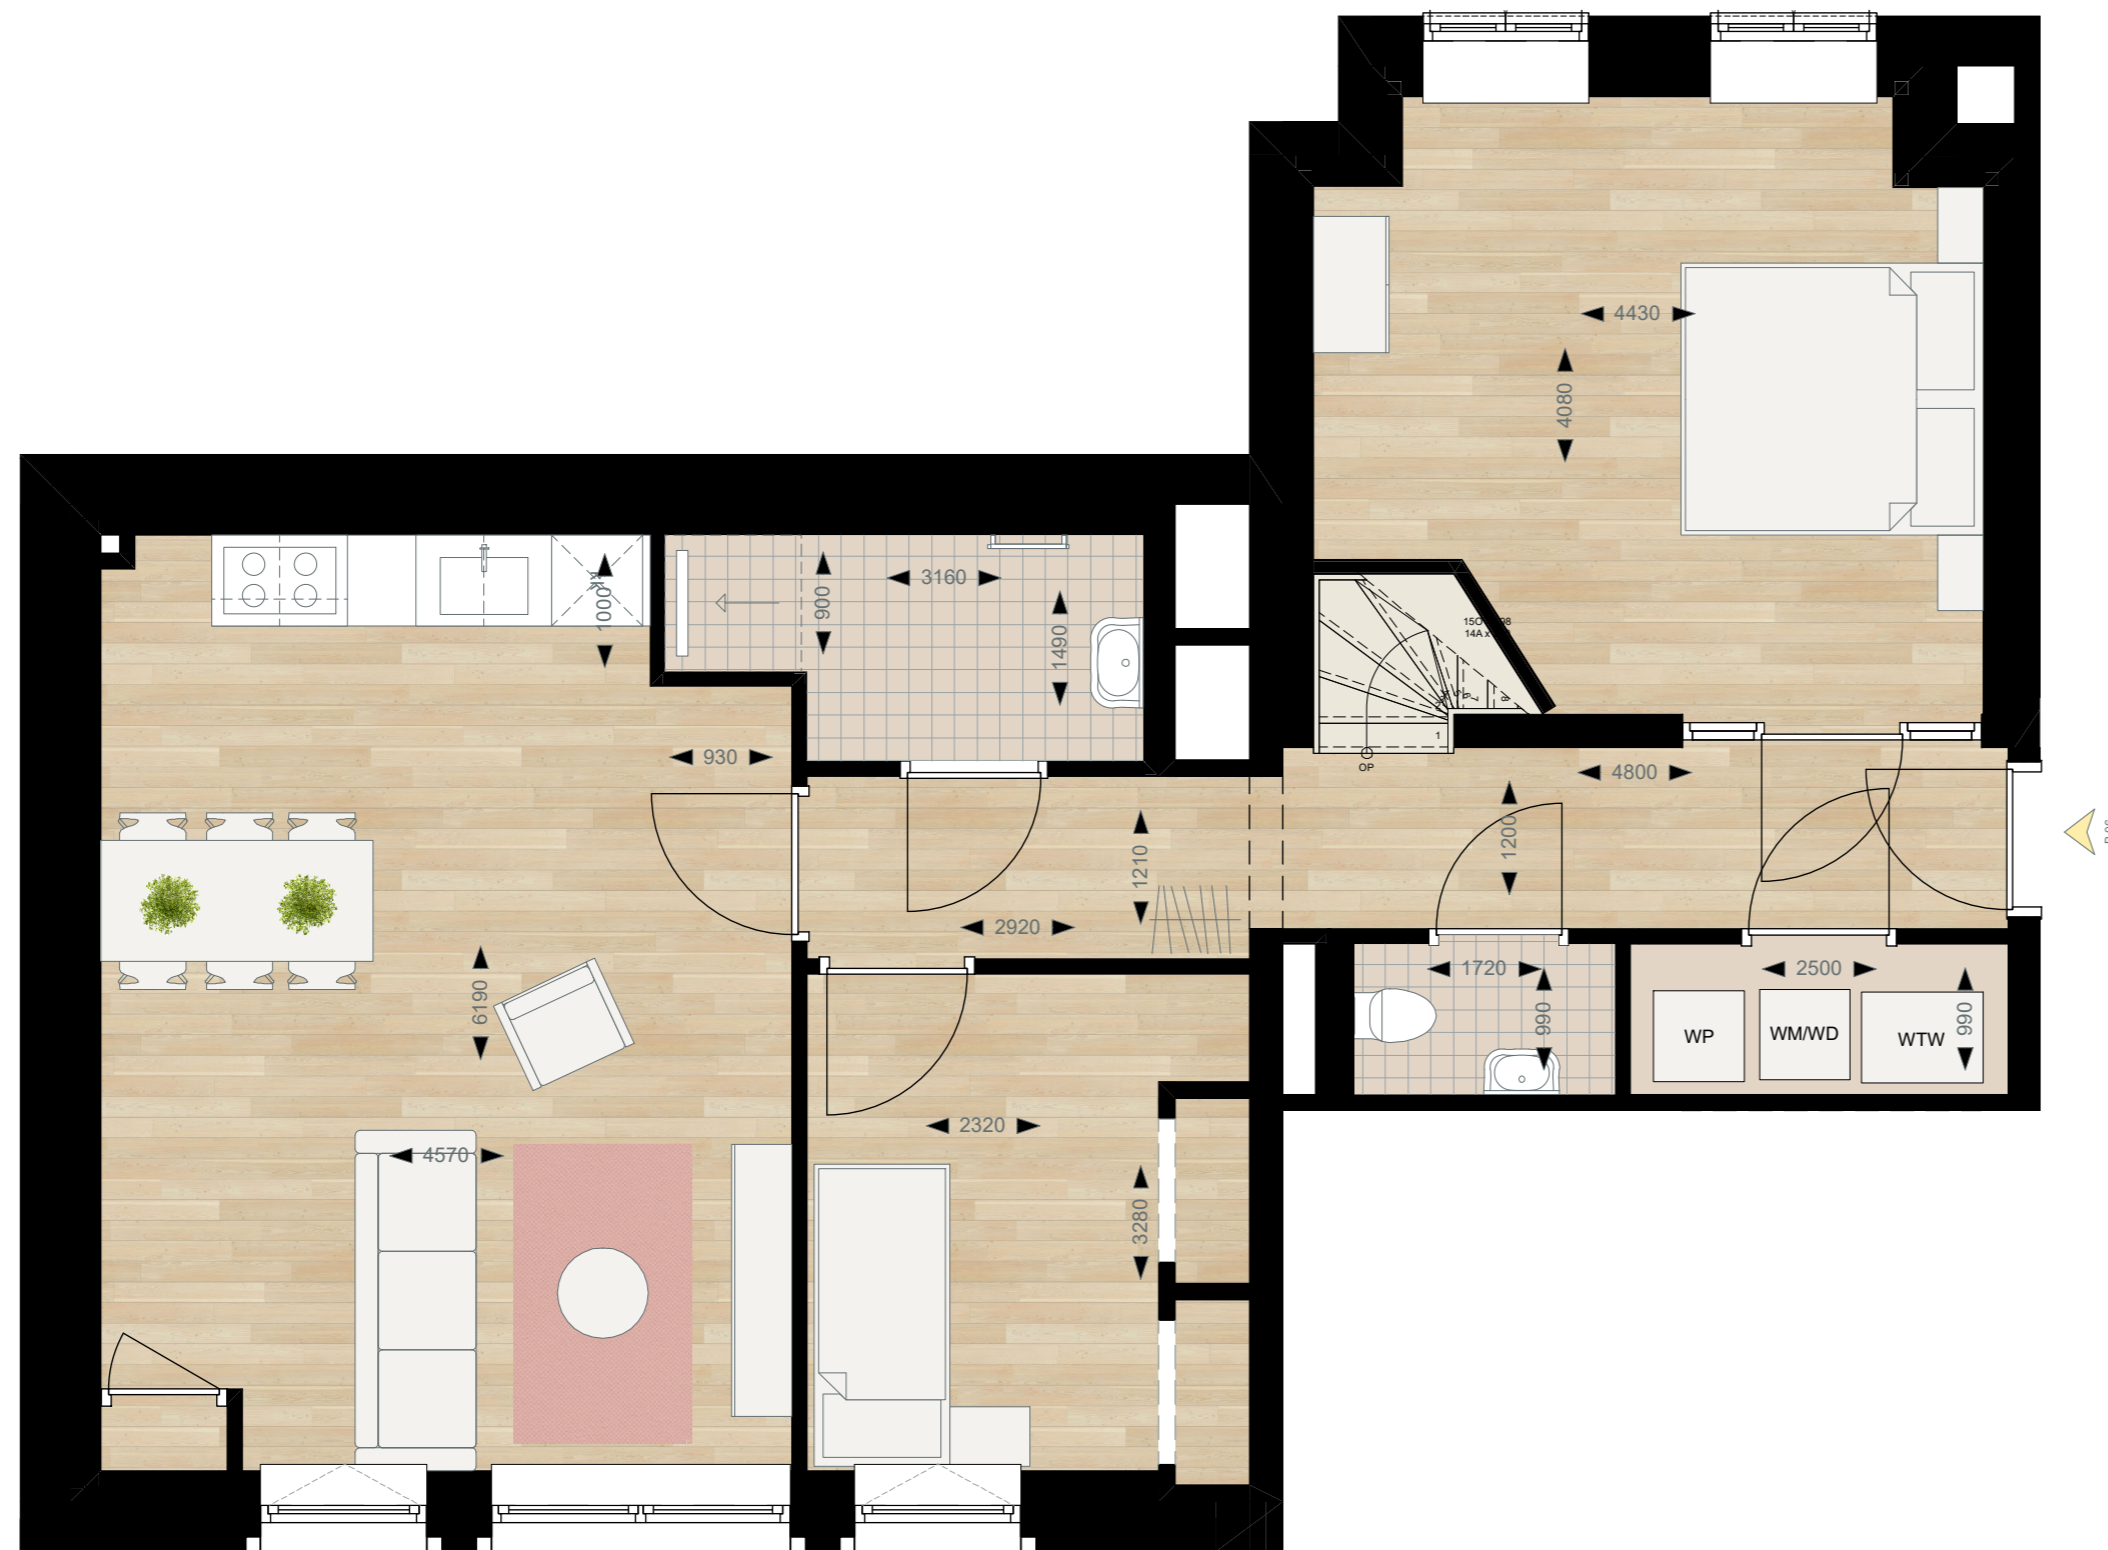

begane grond - schaal 1:50

kelder - schaal 1:50

Bouwnummer 01

136 m²
160 m² tuin

schaal 1:50

eerste verdieping - schaal 1:50

dakterras - schaal 1:50

Bouwnummer 06

74 m²
21 m² dakterras

schaal 1:50