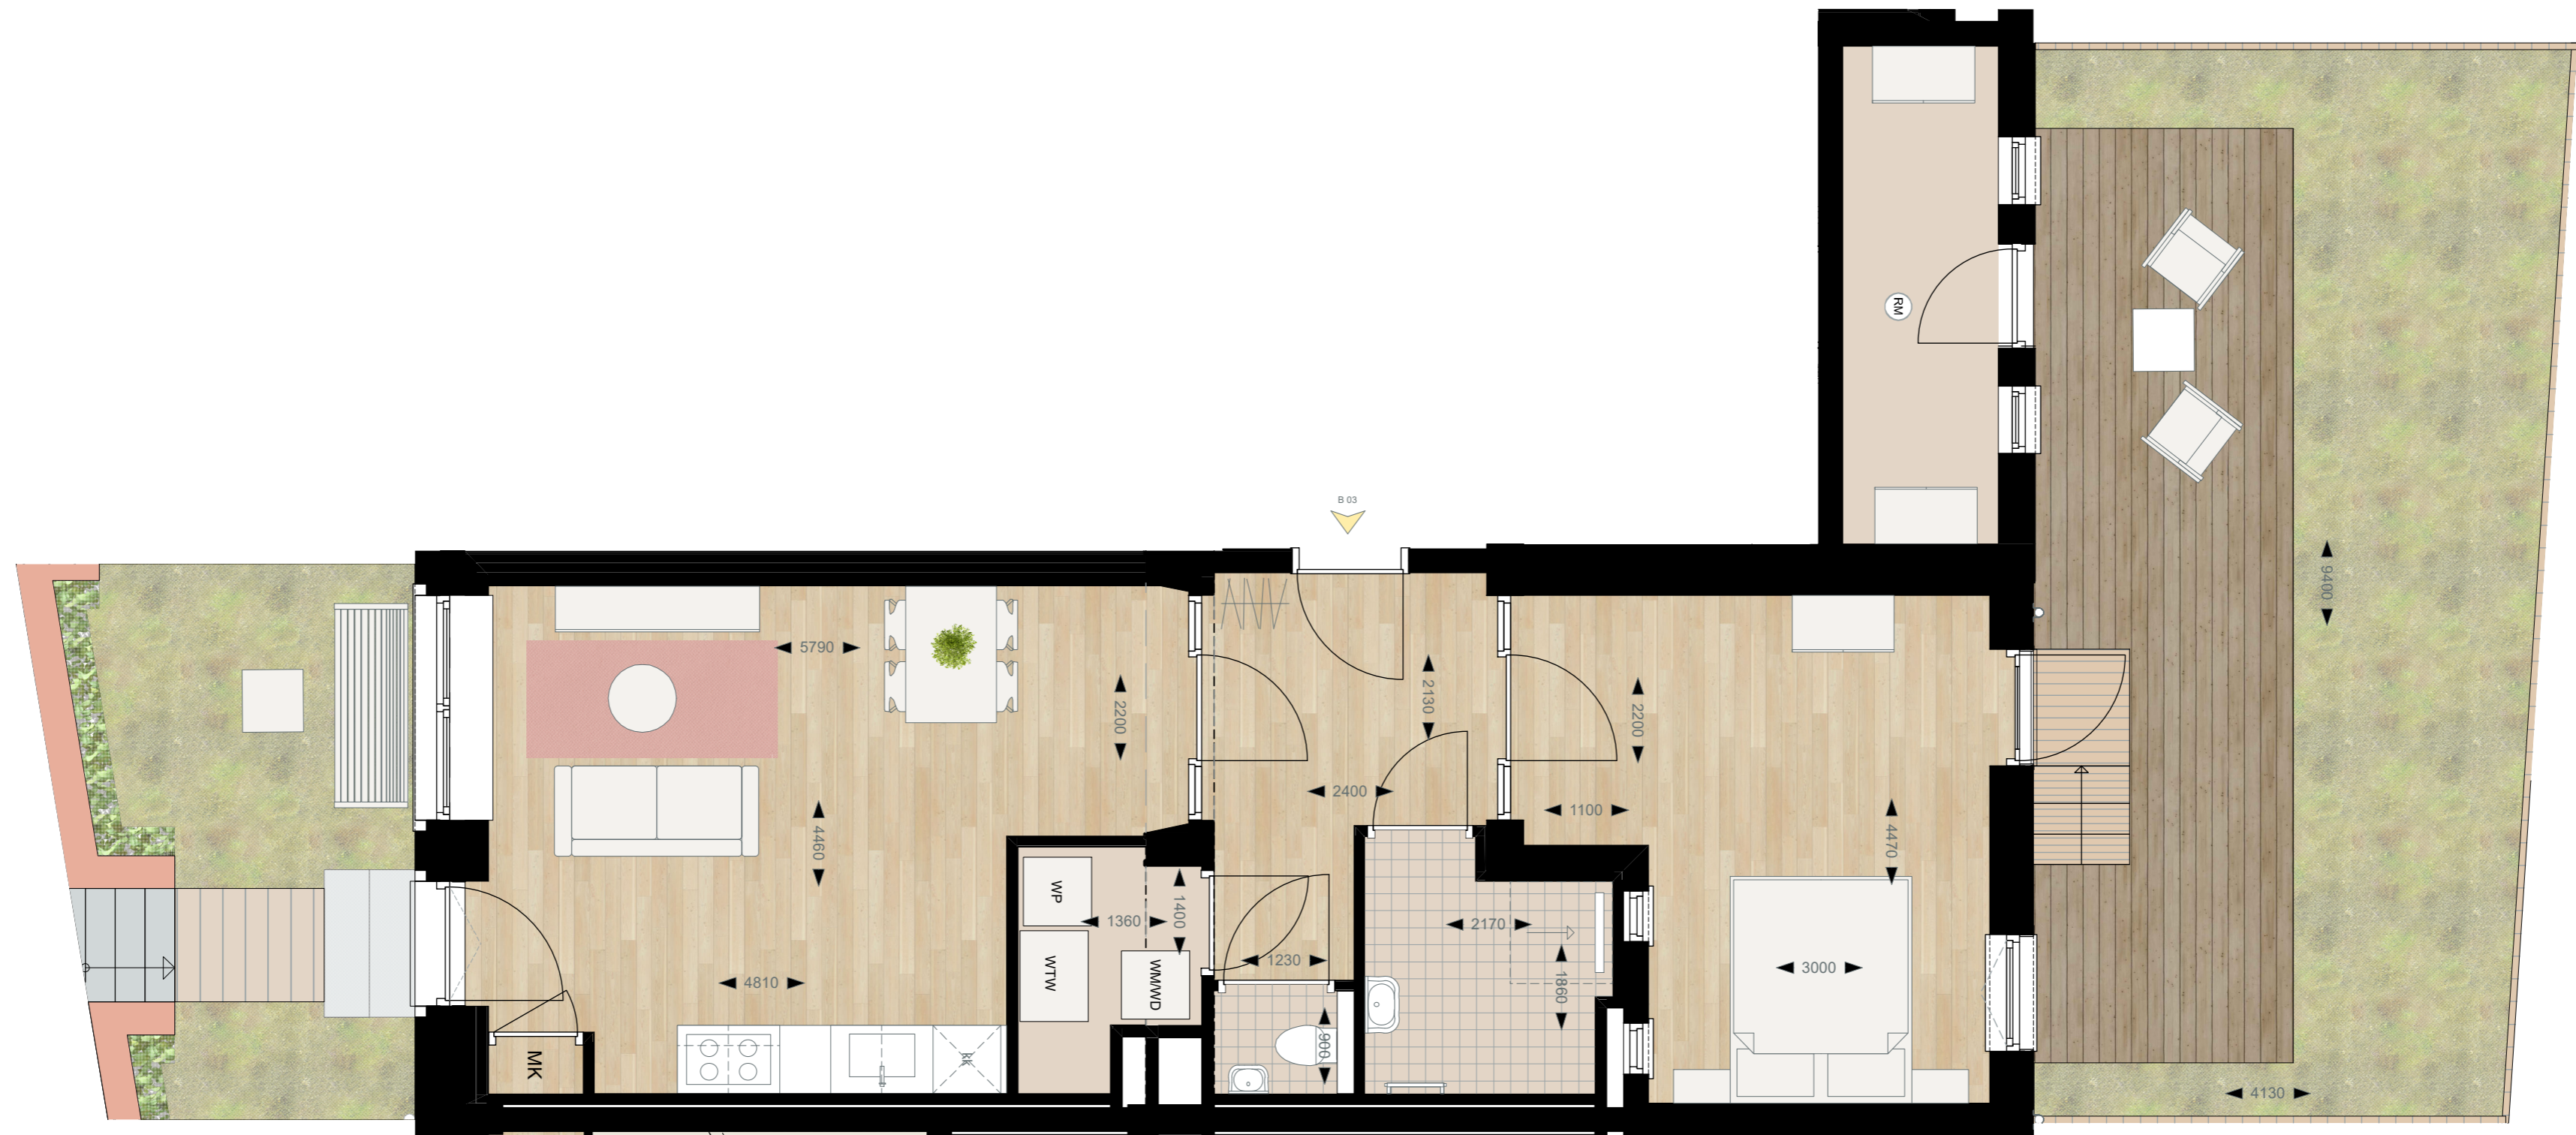

begane grond - schaal 1:50

eerste verdieping - schaal 1:50

**Bouwnummer 02**

**83 m<sup>2</sup>**  
**22 m<sup>2</sup> voortuin**

schaal 1:50

begane grond - schaal 1:50

### Bouwnummer 03

57 m<sup>2</sup>  
13 m<sup>2</sup> voortuin  
40 m<sup>2</sup> achtertuin  
6 m<sup>2</sup> berging

schaal 1:50

begane grond - schaal 1:50

## Bouwnummer 04

**78 m<sup>2</sup>**  
**15 m<sup>2</sup> voortuin**  
**28 m<sup>2</sup> achtertuin**

schaal 1:50

begane grond - schaal 1:50

## Bouwnummer 05

80 m<sup>2</sup>

13 m<sup>2</sup> voortuin

25 m<sup>2</sup> achtertuin

schaal 1:50